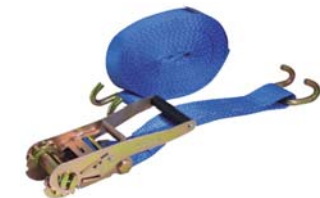

TR - Trincaje sin fin / Arrimage sans fin / Cintas amarração sem fim

Código Code Codigo	Referencia Reference Referencia	Color Couleur Cor	Ancho (mm) Largeur Largura	Largo (m) Longeur Comprimento	Carga (Kg) Charge Carga
71-120	TR1000SF/5	Orange	25	5	1.000
71-121	TR2000SF/5	Orange	35	5	2.000
71-122	TR2000SF/6	Orange	35	6	2.000
71-124	TR2000SF/8	Orange	35	8	2.000
71-126	TR2000SF/10	Orange	35	10	2.000
71-128	TR4000SF/8	Orange	50	8	4.000
71-130	TR4000SF/10	Orange	50	10	4.000
71-132	TR5000SF/8	Orange	50	8	5.000
71-134	TR5000SF/10	Orange	50	10	5.000
71-136	TR5000SF/12	Orange	50	12	5.000
71-138	TR10000SF/8	Yellow	75	8	10.000
71-140	TR10000SF/10	Yellow	75	10	10.000
71-142	TR10000SF/12	Yellow	75	12	10.000

TR - Trincaje camión / Système d'Arrimage / Cintas Camião

Orange 1.000 Kg

Blue 5.000 Kg

C- Gancho cerrado
Reference
C- Gancho fechado

A- Gancho abierto
Reference
A- Gancho aberto

F- Gancho furgoneta
Reference
F- Gancho interior

TRE - Trincaje ERGO / Système d'Arrimage / Cintas Roquete Invertido

Red 5.000 Kg

Modelo ERGO: Funcionamiento invertido. Según norma alemana

Código Code Codigo	Referencia Reference Referencia	Color Couleur Cor	Gancho Couleur Cor	Ancho (mm) Largeur Largura	Largo (m) Longeur Comprimento	Carga (Kg) Charge Carga
71-210	TRE-5000C/9	Red	C	50	9	5.000
71-212	TRE-5000C/10	Red	C	50	10	5.000
71-214	TRE-5000C/12	Red	C	50	12	5.000
71-216	TRE-5000A/9	Red	A	50	9	5.000
71-218	TRE-5000A/10	Red	A	50	10	5.000
71-220	TRE-5000A/12	Red	A	50	12	5.000